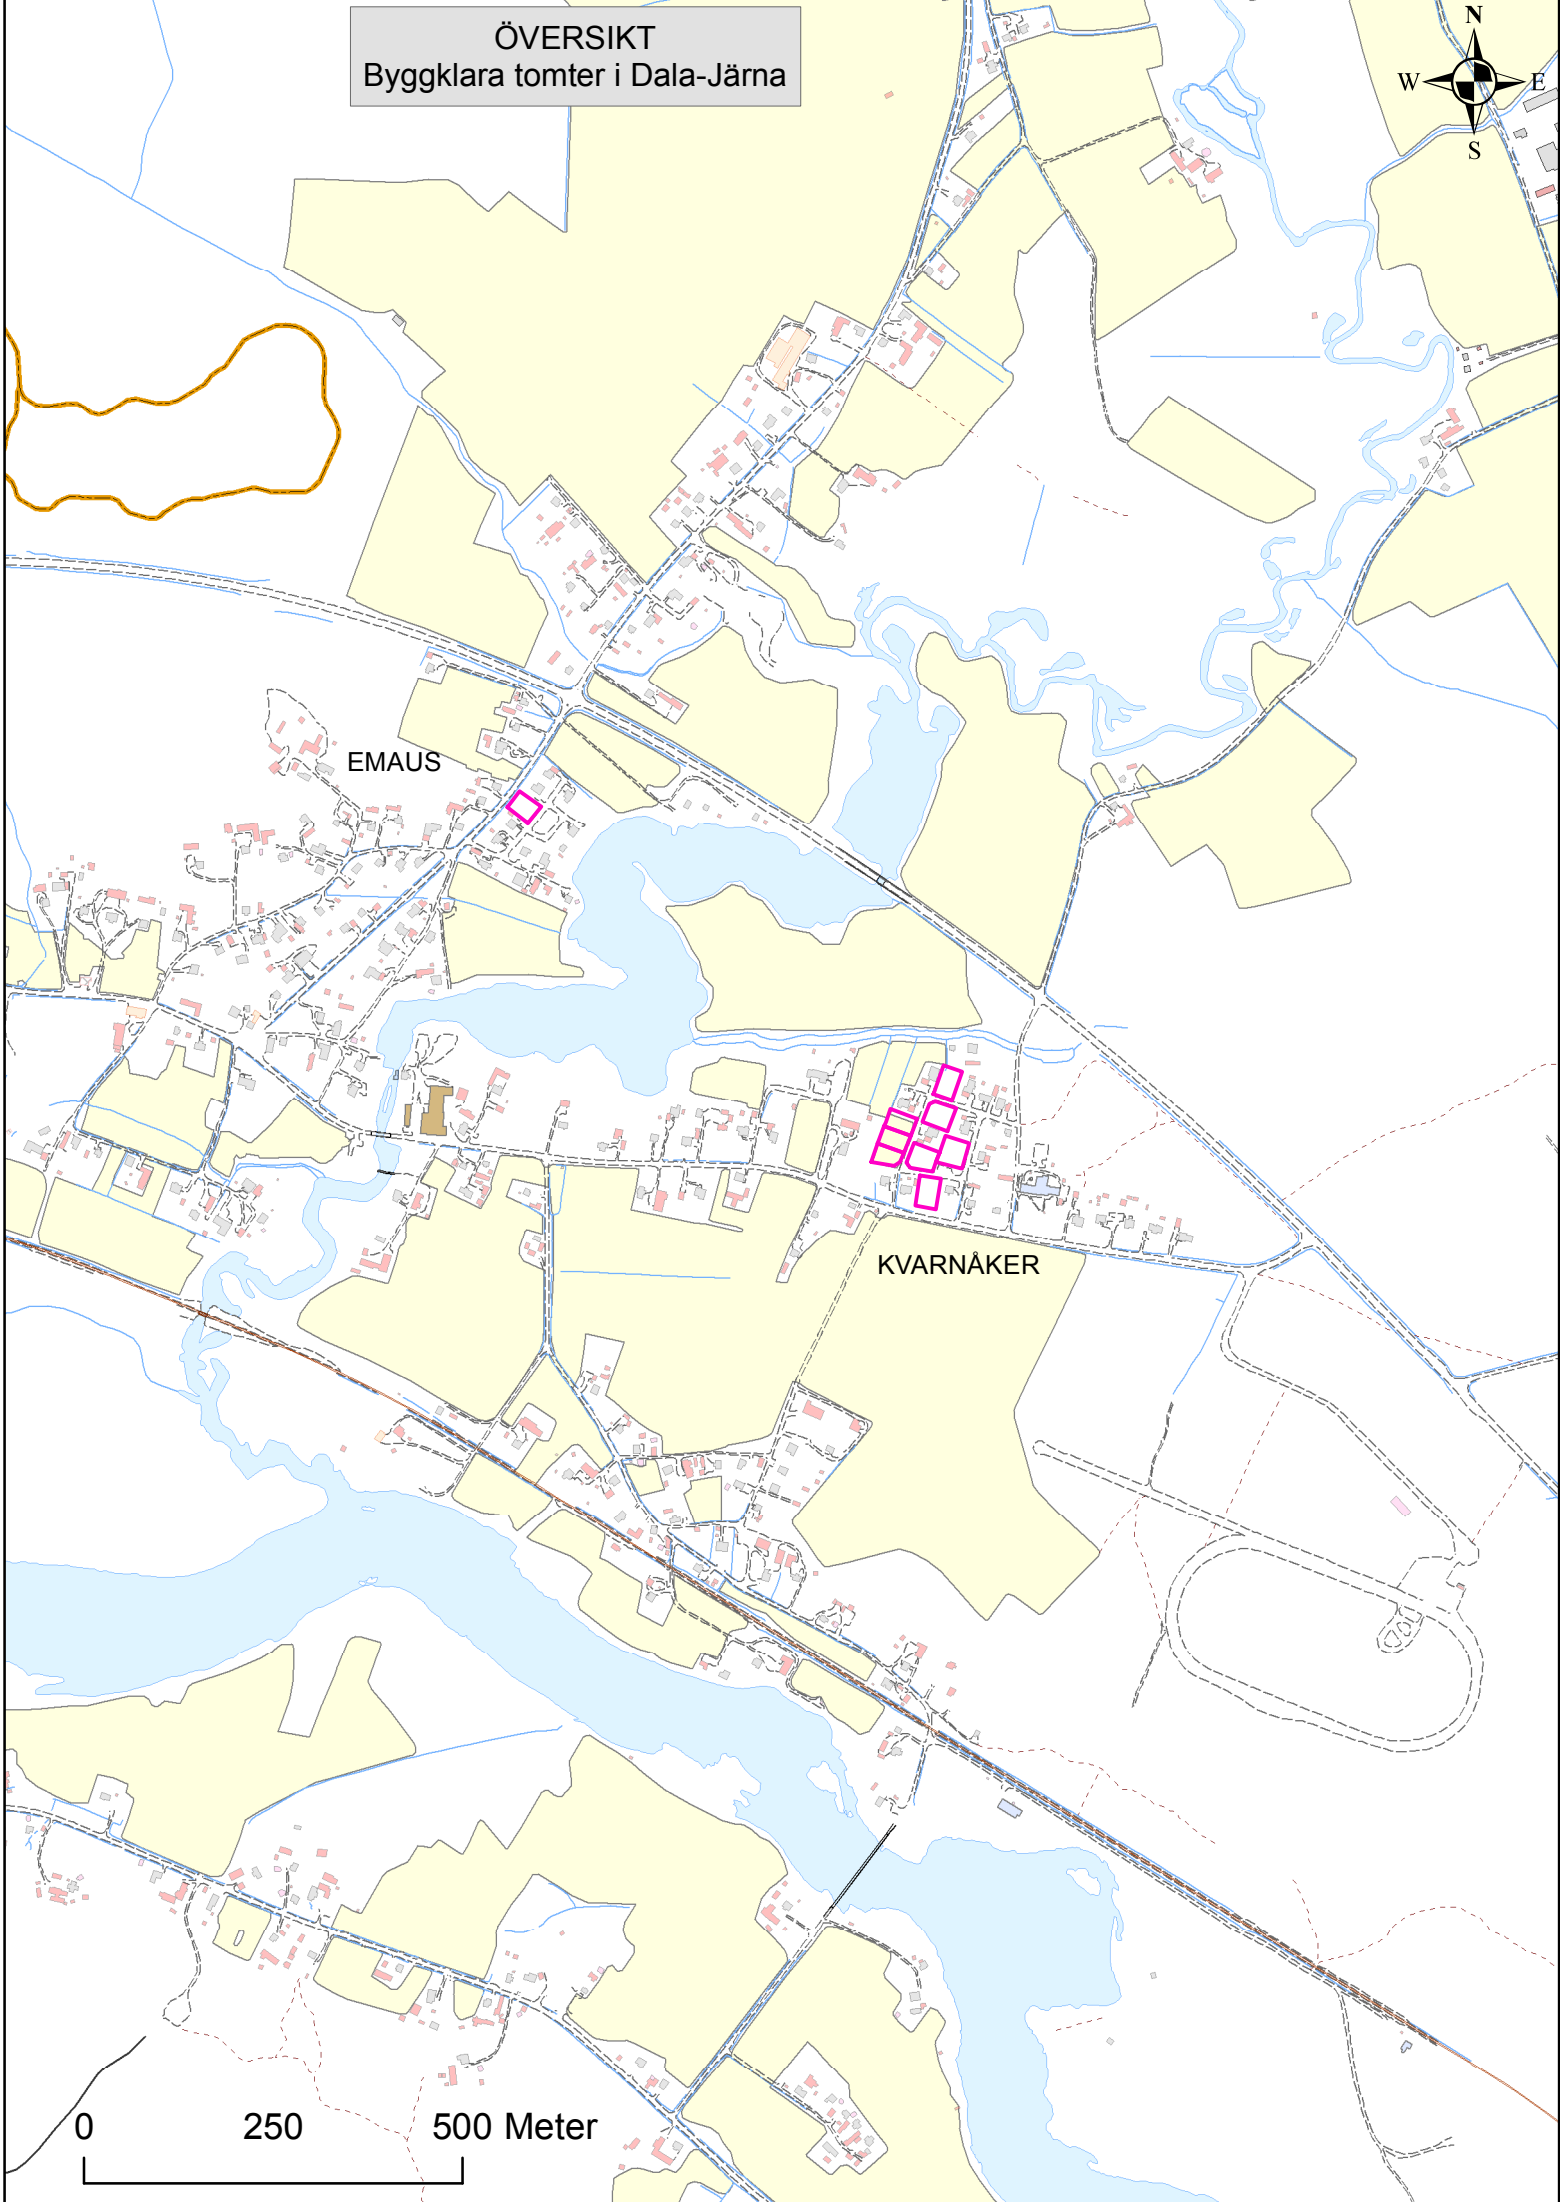

ÖVERSIKT
Bygglara tomter i Dala-Järna

EMAUS

KVARNÅKER

0 250 500 Meter