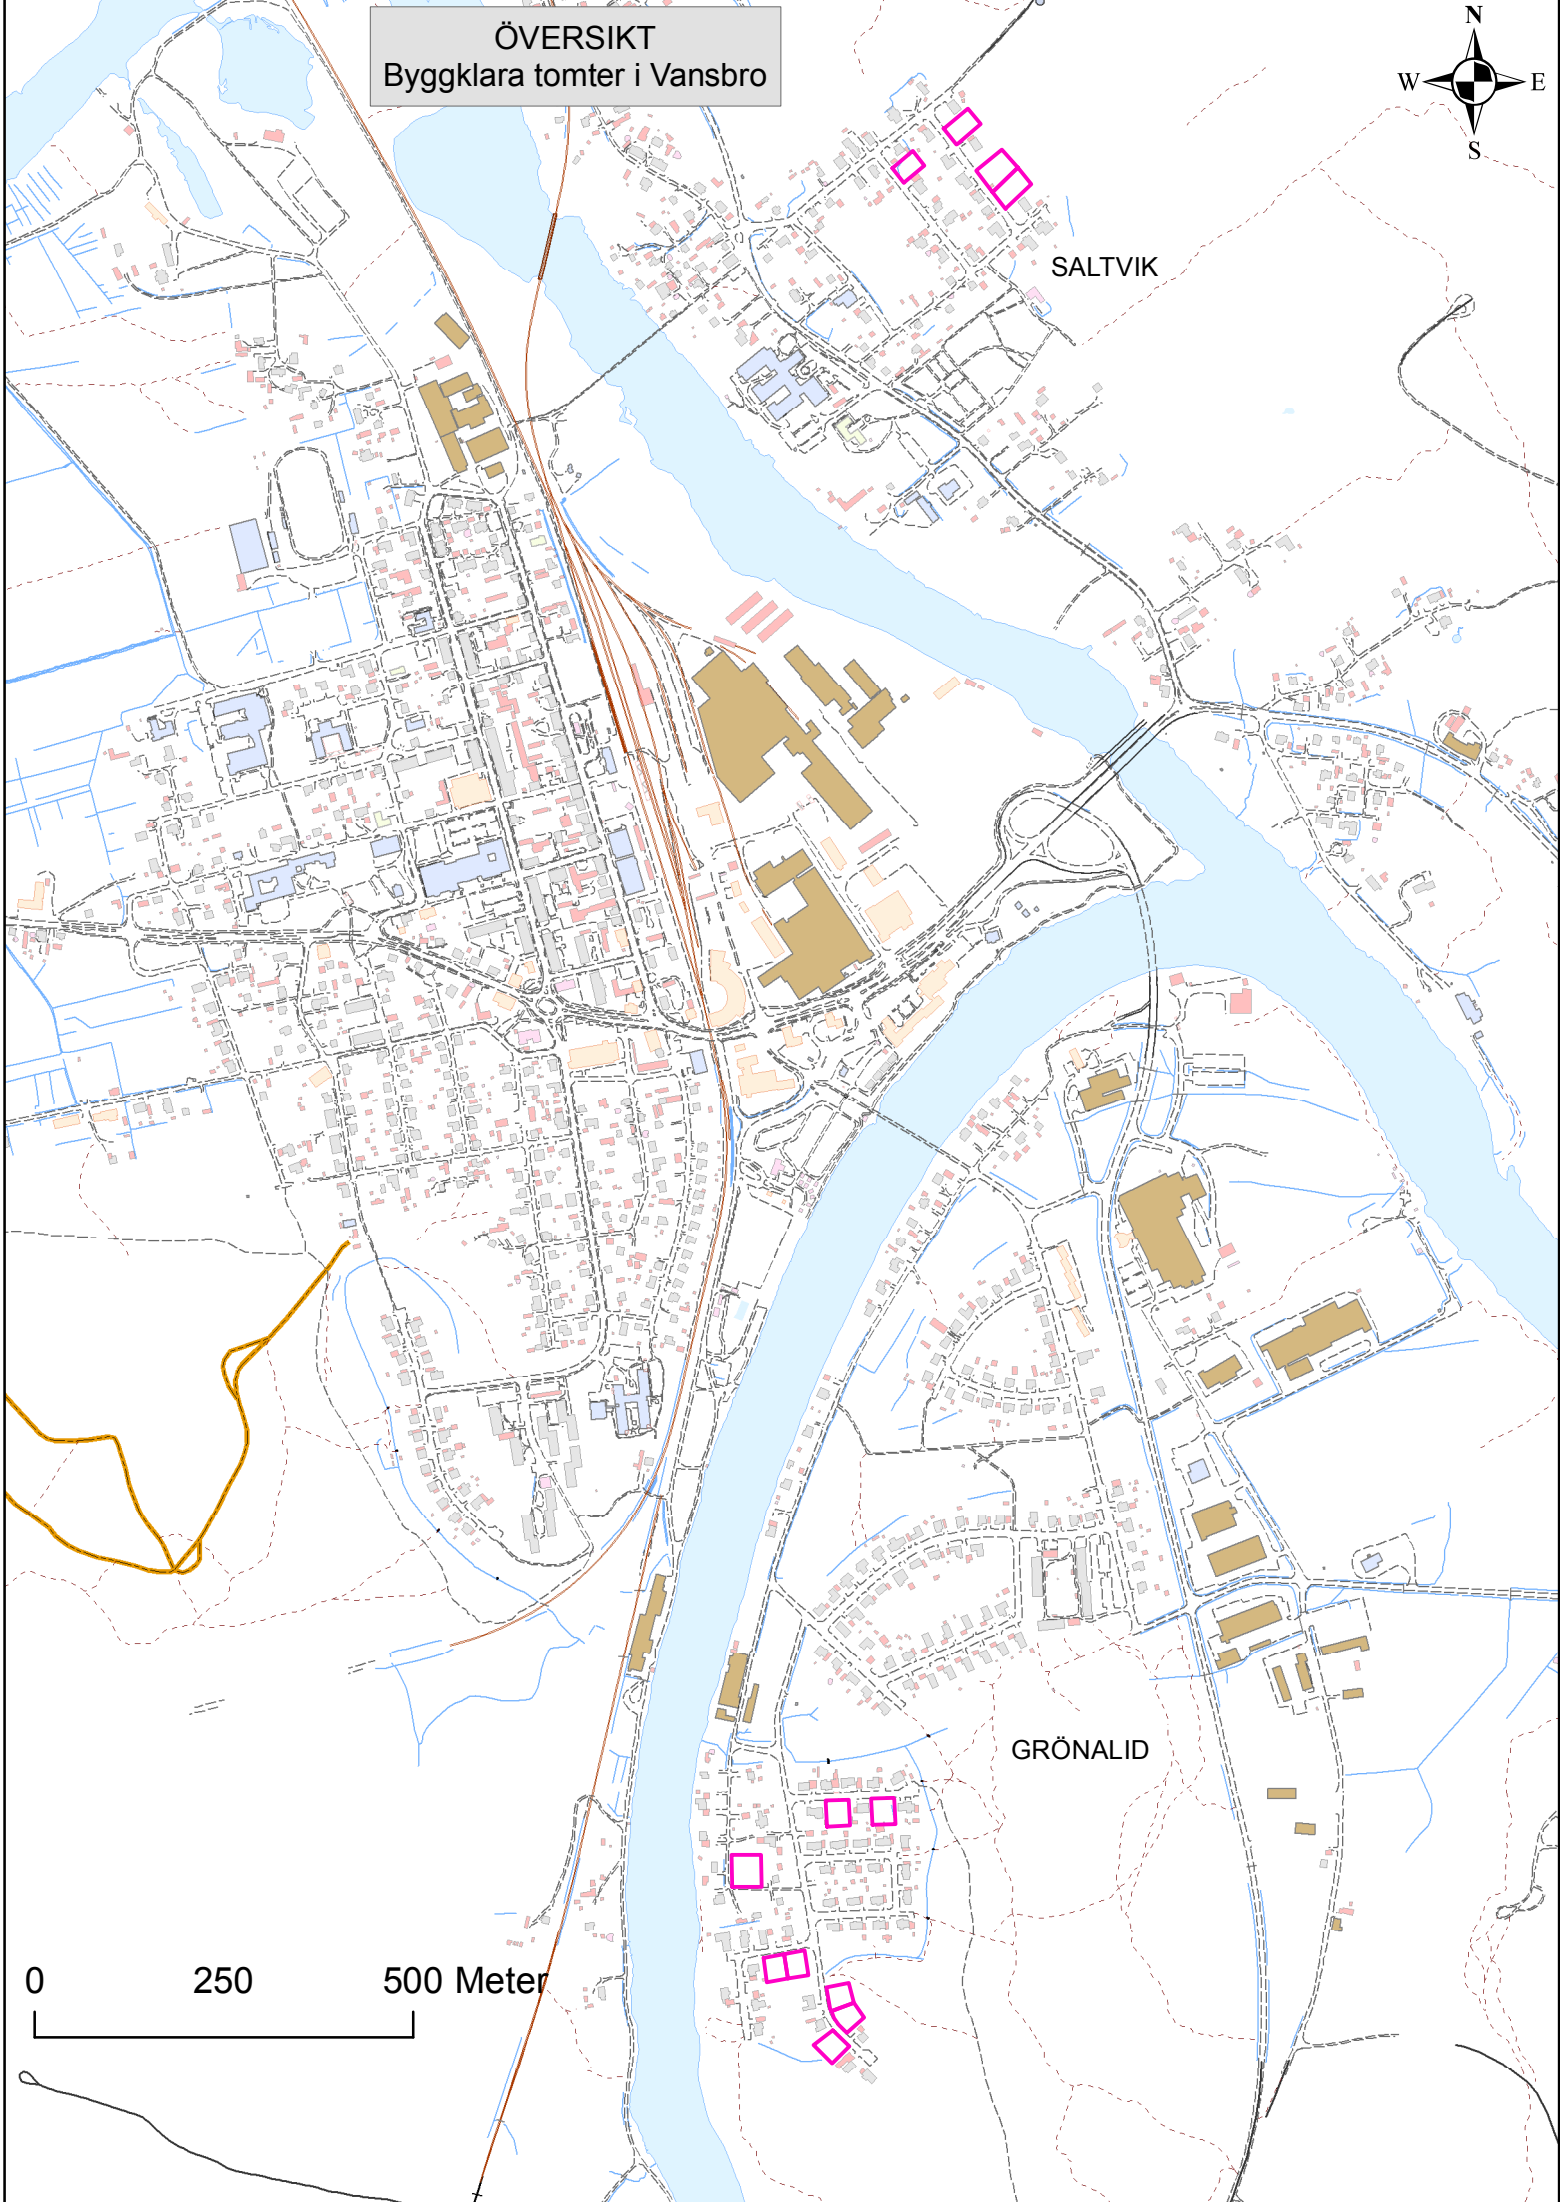

ÖVERSIKT  
Byggklara tomter i Vansbro

SALTVIK

GRÖNALID

0 250 500 Meter